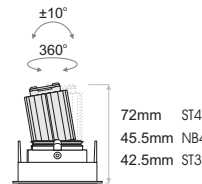

Attention

Before any maintenance switch off the main power.

2 Cutting Hole

Models:

Standard 3W (ST3)

Standard 4.3W (ST4)

Narrow Beam 4W (NB4)

HIDE MINI RECESSED Round

HIDE MINI DEEP RECESSED Round

HIDE MINI RECESSED Square

HIDE MINI DEEP RECESSED Square

Φ50mm (HIDE MINI RC Round, HIDE MINI DEEP RC Round)
 Φ58x58mm (HIDE MINI RC Square, HIDE MINI DEEP RC Square)

3

4