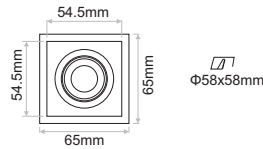

Attention

Before any maintenance switch off the main power.

2 Cutting Hole

Models:

Standard 3W (ST3)

Standard 4.3W (ST4)

Narrow Beam 4W (NB4)

HIDE MINI RECESSED Round

HIDE MINI DEEP RECESSED Round

HIDE MINI RECESSED Square

HIDE MINI DEEP RECESSED Square

Φ50mm (HIDE MINI RC Round, HIDE MINI DEEP RC Round)
 Φ58x58mm (HIDE MINI RC Square, HIDE MINI DEEP RC Square)

3

4