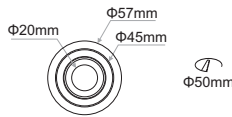

Attention

Before any maintenance switch off the main power.

2 Cutting Hole

Models:

Standard 3W (ST3)

Standard 4.3W (ST4)

Narrow Beam 4W (NB4)

HIDE MINI RECESSED Round

HIDE MINI DEEP RECESSED Round

HIDE MINI RECESSED Square

HIDE MINI DEEP RECESSED Square

Φ50mm (HIDE MINI RC Round, HIDE MINI DEEP RC Round)
 Φ58x58mm (HIDE MINI RC Square, HIDE MINI DEEP RC Square)

3

4