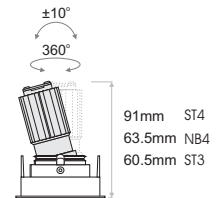

Attention

Before any maintenance switch off the main power.

2 Cutting Hole

Models:

Standard 3W (ST3)

Standard 4.3W (ST4)

Narrow Beam 4W (NB4)

HIDE MINI RECESSED Round

HIDE MINI DEEP RECESSED Round

HIDE MINI RECESSED Square

HIDE MINI DEEP RECESSED Square

Φ50mm (HIDE MINI RC Round, HIDE MINI DEEP RC Round)
 Φ58x58mm (HIDE MINI RC Square, HIDE MINI DEEP RC Square)

3

4