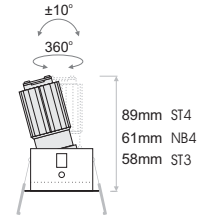

Attention

Before any maintenance switch off the main power.

2 Cutting Hole

Models:

Standard 3W (ST3)

Standard 4.3W (ST4)

Narrow Beam 4W (NB4)

HIDE MINI RECESSED Round

HIDE MINI DEEP RECESSED Round

HIDE MINI RECESSED Square

HIDE MINI DEEP RECESSED Square

Φ50mm (HIDE MINI RC Round, HIDE MINI DEEP RC Round)
 Φ58x58mm (HIDE MINI RC Square, HIDE MINI DEEP RC Square)

3

4