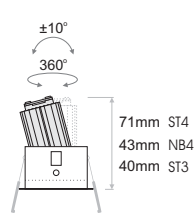

Attention

Before any maintenance switch off the main power.

2 Cutting Hole

Models:

Standard 3W (ST3)

Standard 4.3W (ST4)

Narrow Beam 4W (NB4)

HIDE MINI RECESSED Round

HIDE MINI DEEP RECESSED Round

HIDE MINI RECESSED Square

HIDE MINI DEEP RECESSED Square

Φ50mm (HIDE MINI RC Round, HIDE MINI DEEP RC Round)
 Φ58x58mm (HIDE MINI RC Square, HIDE MINI DEEP RC Square)

3

4